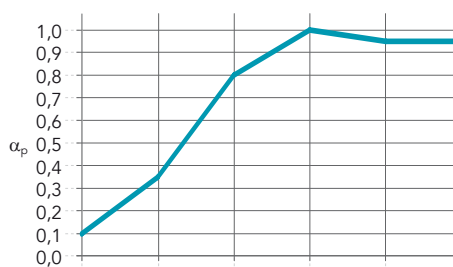

MKV = Minimální konstrukční výška

MKV-D = Minimální konstrukční výška umožňující demontáž kazety.

Vlastnosti

Zvuková pohltivost
 α_w : do 0,65 (Třída C)

Tloušťka (mm) /
Závěs (mm)

	125 Hz	250 Hz	500 Hz	1000 Hz	2000 Hz	4000 Hz	α_w	Třída zvukové pohltivosti ISO	NRC
	15 / 60	0,10	0,35	0,80	1,00	0,95	0,65	C	0,75