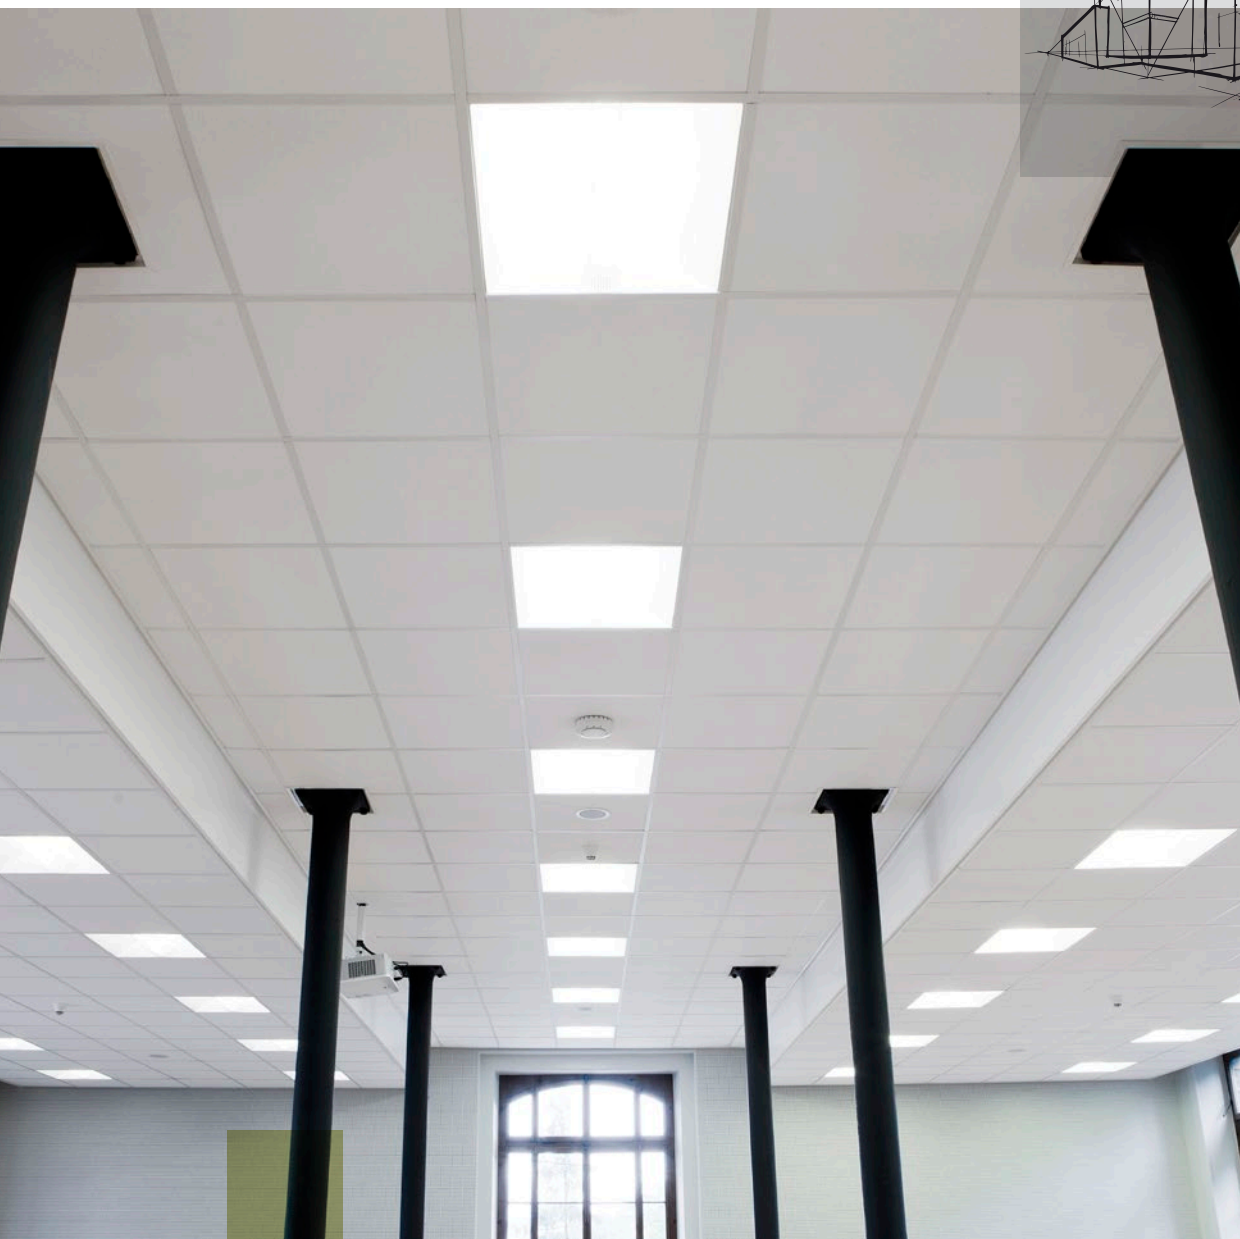

# Rockfon Pacific® 15mm

- Standardní stropní deska ideální pro většinu použití
- Dobře pohlcuje zvuk (třída B) i při malé hmotnosti
- Deska s rovnou hranou A je dostupná ve standardních modulárních rozměrech
- Lze ji snadno čistit vysavačem

## Popis Produktu

- Deska z kamenné minerální vlny
- Viditelná strana: obarvený bílý flís
- Zadní strana: flís