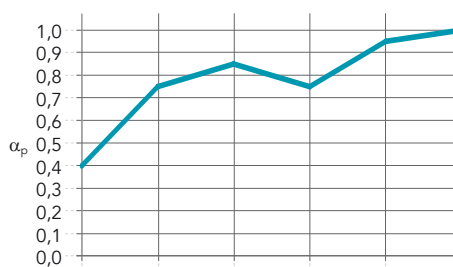

Tloušťka (mm) /
Závěs (mm)

	125 Hz	250 Hz	500 Hz	1000 Hz	2000 Hz	4000 Hz	α_w	Třída zvukové pohltivosti ISO	NRC	
	15 / 200	0,40	0,75	0,85	0,75	0,95	1,00	0,85	B	0,80

Reakce na oheň
A1

Odraz světla
77%

Odolnost proti vlhkosti a rozměrová stabilita
Až do 100% RH
Žádná viditelná deformace při vysoké vlhkosti C/0N

Čištění
- Vysavačem

Hygiena
Kamenná vlna nepředstavuje potravu pro mikroorganismy

Prostředí
Recyklovatelné

Klima interiéru
Vybrané výrobky Rockfon byly označeny finskou klasifikací emisí stavebních materiálů M1 a dánskou značkou Danish Indoor Climate Label pro nízkou emisi těkavých organických látek (VOC)